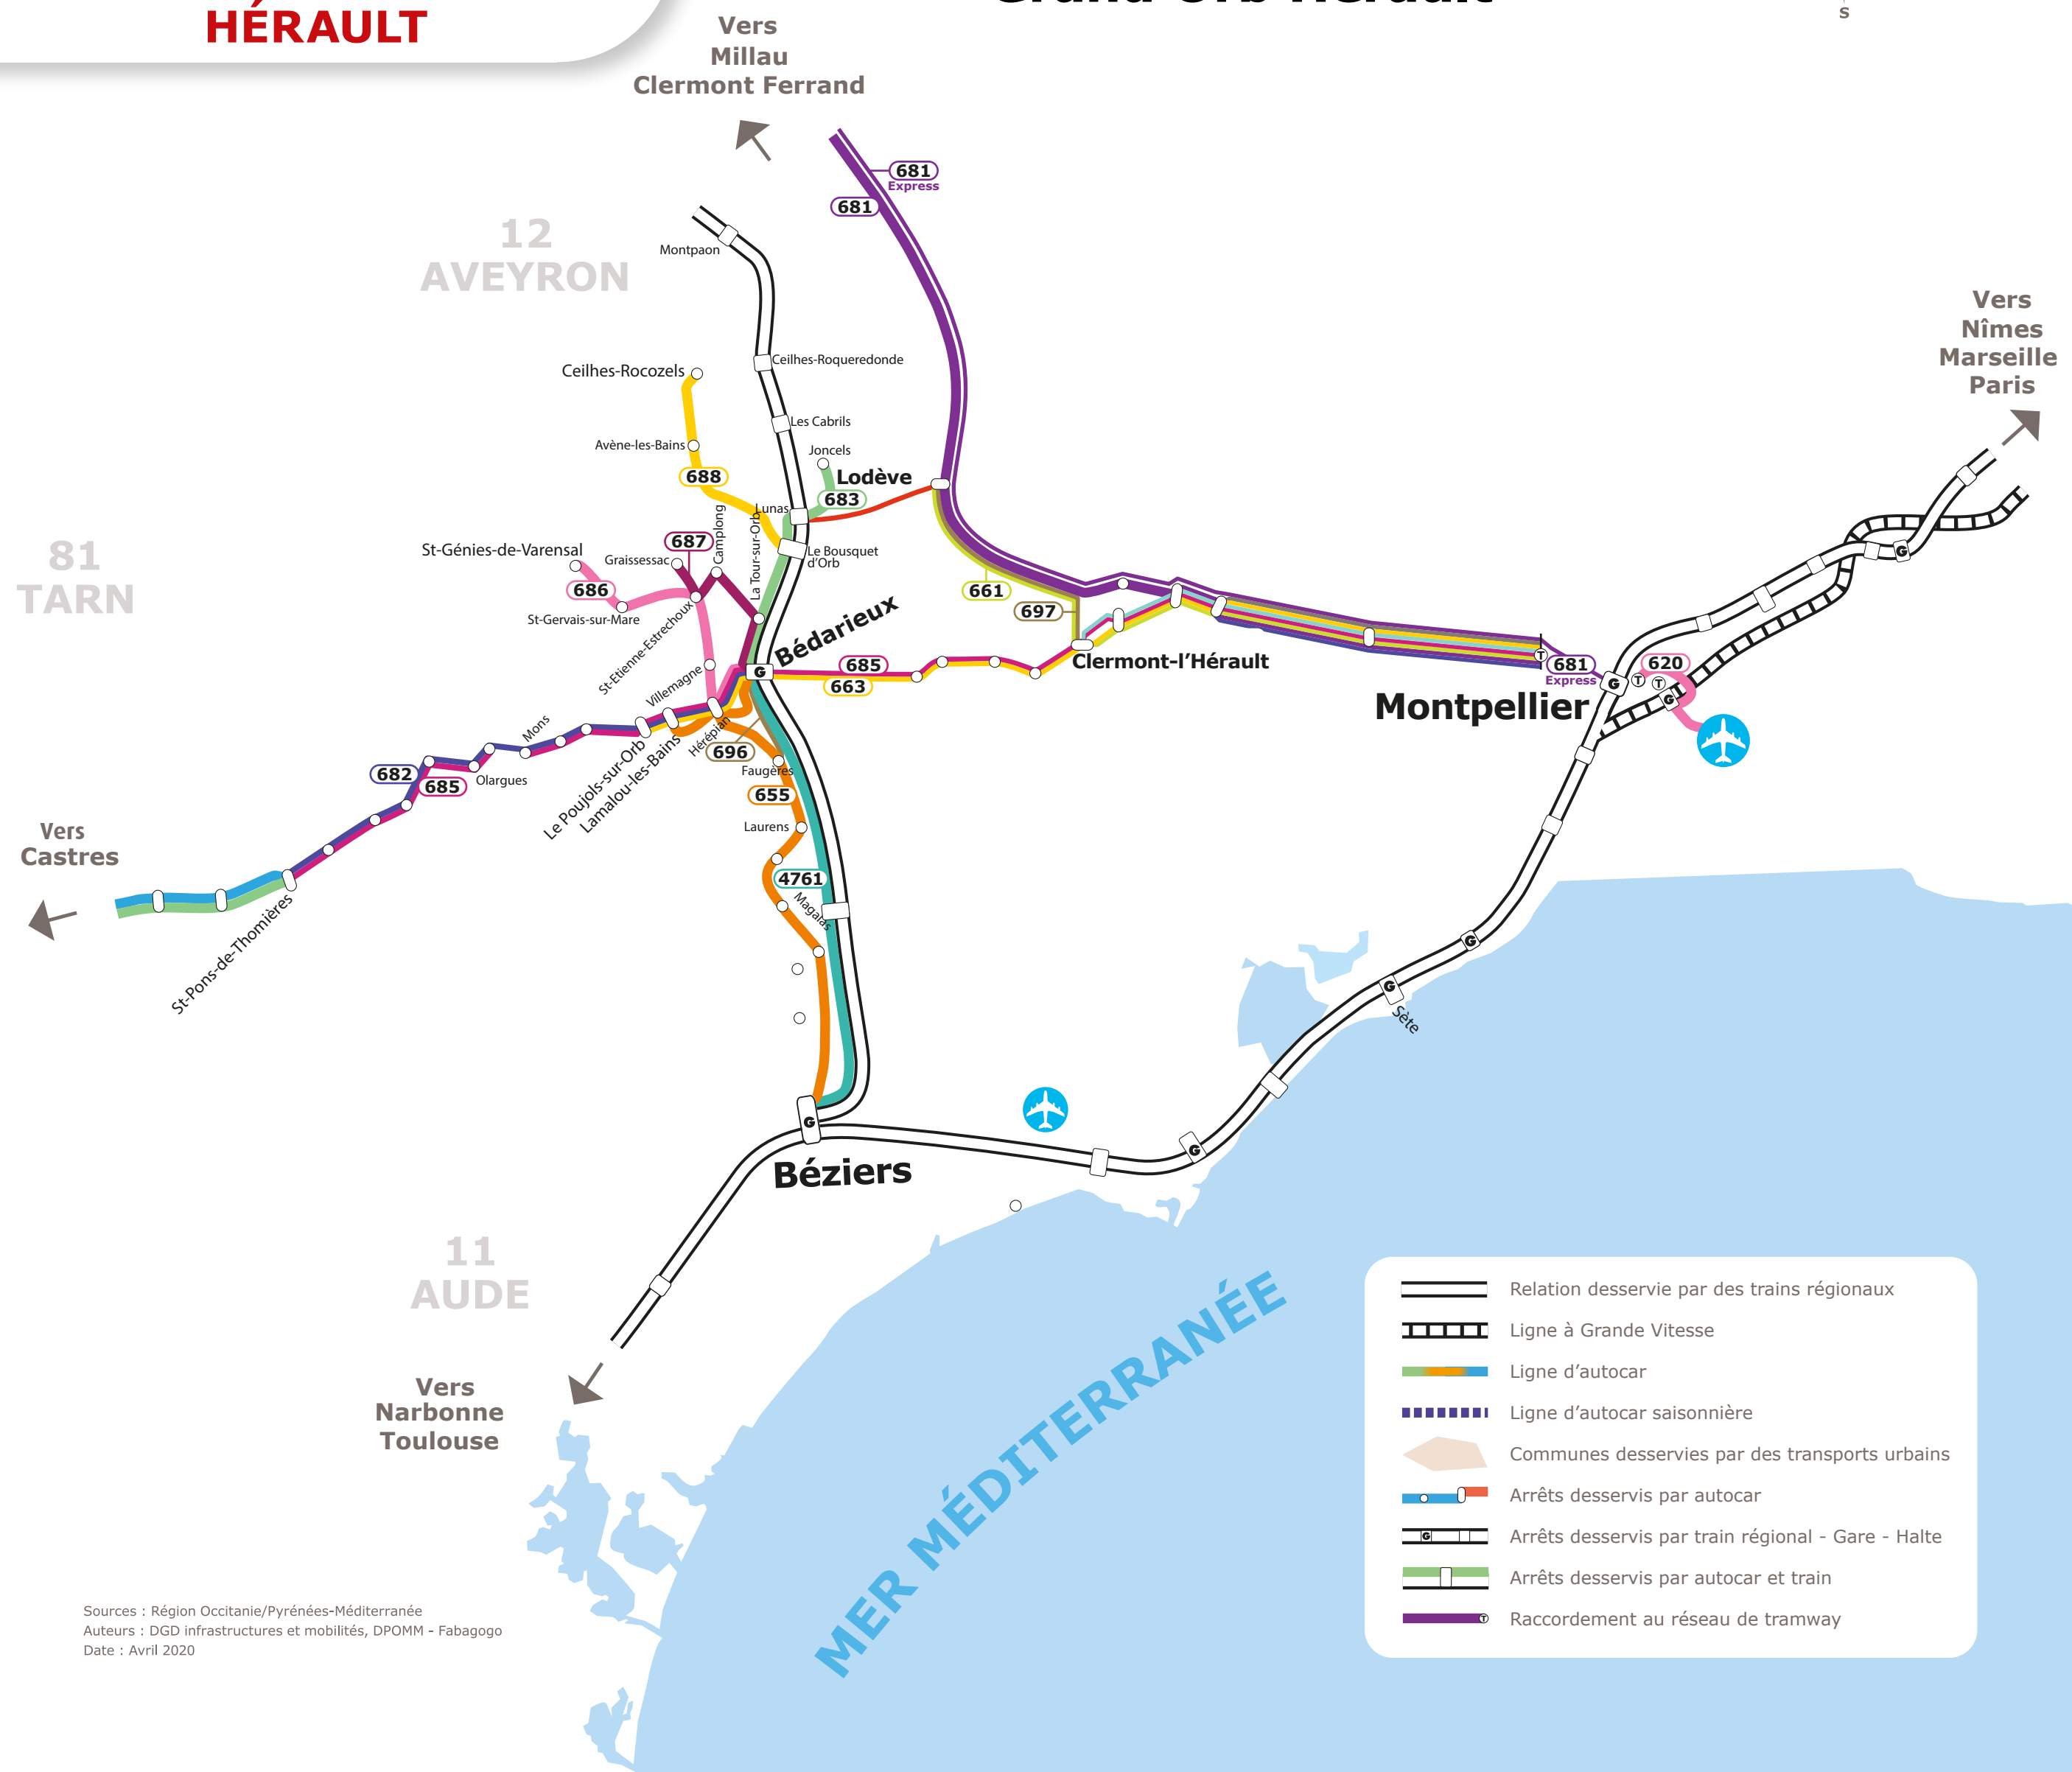

# Liaisons transports publics Grand Orb Hérault

	Relation desservie par des trains régionaux
	Ligne à Grande Vitesse
	Ligne d'autocar
	Ligne d'autocar saisonnière
	Communes desservies par des transports urbains
	Arrêts desservis par autocar
	Arrêts desservis par train régional - Gare - Halte
	Arrêts desservis par autocar et train
	Raccordement au réseau de tramway