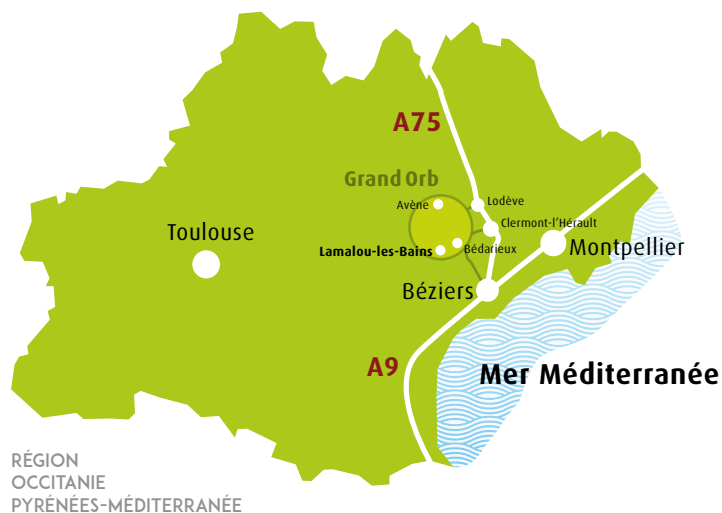

OFFICE DE TOURISME Grand Orb

► LAMALOU-LES-BAINS

COMBES - HERÉPIAN - LES AIRES - LE POUJOL SUR ORB - LE PRADAL - ST GERVAIS SUR MARE
ST GENIÈS DE VARENSAL - TAUSSAC LA BILLIERE - VILLEMAGNE L'ARGENTIÈRE

Ouvert toute l'année - *open all year long*

1, avenue Capus | 04 67 95 70 91

lamaloulesbains@tourisme-grandorb.fr | www.ot-lamaloulesbains.fr

Grand Orb,
au sud de la France,
entre montagne
et Méditerranée

www.GrandOrb.fr

AVION

Aéroport de Béziers-Vias (45 km).

Aéroport international Montpellier Méditerranée (80 km).

BUS

Bus directs de Montpellier (station tramway Mosson) à Hérépian ou à Lamalou-les-Bains.

(6 A.R. par jour en moyenne - 80 km).

Bus tous les jours au départ de Bédarieux pour Hérépian ou Lamalou-les-Bains. (12 A.R. par jour en moyenne - 8 km).

Hérault Transports : 04 34 888 999

herault-transport.fr

TRAIN

Arrivée en gare de Bédarieux via Béziers ou Montpellier (TGV).

SNCF : 3635 - voyages-sncf.com

Tramway montpellier

De la gare SNCF (centre-ville) à la gare routière (Mosson)

Prévoir 25 mn de trajet - Ligne 3

Allo Tam : 04 67 22 87 87- tam-way.com

ROUTE

Venant de Montpellier

Soit A9, sortie Béziers Centre, puis D909 direction Bédarieux et D908 jusqu'à Hérépian, Lamalou-les-Bains.

Soit A75 jusqu'à Clermont-l'Hérault puis D908 jusqu'à Bédarieux et Hérépian, Lamalou-les-Bains.

Venant de Toulouse

Soit A9, sortie Béziers Centre, puis D909 direction Bédarieux et D908 jusqu'à Hérépian, Lamalou-les-Bains.

Soit N112 jusqu'à Saint-Pons-de-Thomières puis D908 jusqu'à Lamalou-les-Bains, Hérépian.

Venant de Clermont-Ferrand

A75 sortie Clermont-L'Hérault, puis D908 jusqu'à Hérépian, Lamalou-les-Bains.

A75 sortie Lodève puis D35 jusqu'à Lunas, Bédarieux, Hérépian, Lamalou-les-Bains.

Coordonnées GPS

long 3,0809340 - lat 43,5962559

Conception, réalisation & régie publicitaire : SEDICOM - Crédits photos : © OCT, Jest, Olivier Octobre (page de couverture et mention) D.R. - Toute reproduction même partielle des textes est soumise à l'autorisation de l'éditeur. Le service édition ne peut être tenu responsable du contenu des insertions de ce guide.